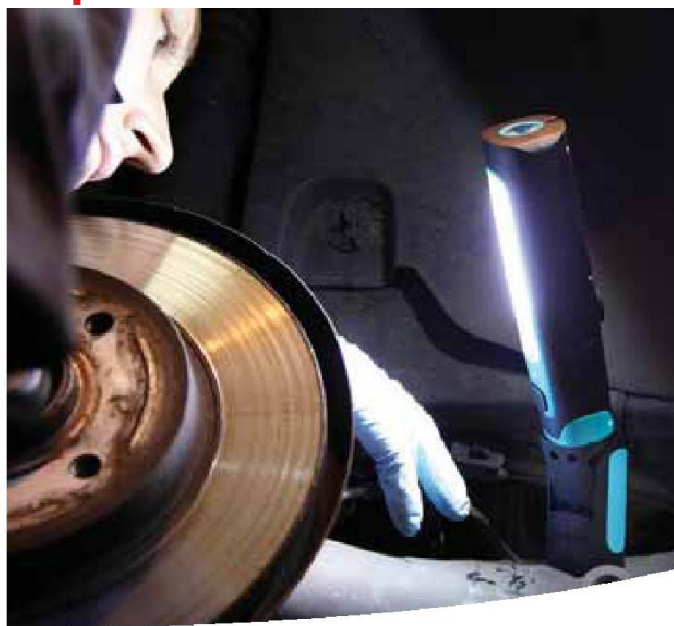

MAGflex LED delovna luč

RIL3600HP / REIL3600HP

MAGflexTwist

Prostoročna uporaba

Delovna luč MAGflex Twist je nepogrešljiv vir svetlobe za prostoročno uporabo pri delu v delavnici ali na terenu

MAGflex sestoji iz polnilne Litij-ionske baterije za hitrejše ter optimalno polnjenje.

Njeno vsestranskost podpirata kar dva magneta, nameščena na spodnji ter hrbtni strani svetilke, v pomoč pa je še močan kovinski kavelj za obešanje, kar omogoča postavitve luči v optimalno pozicijo brez zadreg.

Optimalnost

Visokozmogljiv LED žaromet

Omogoča močno usmerjeno svetlobo

360° Vrtljiv mehanizem

Obrnite luč v željeno smer ter tako dosežite še najbolj temne kotičke motorja

LED TRAK

Velik kot svetlobe 250 lumens